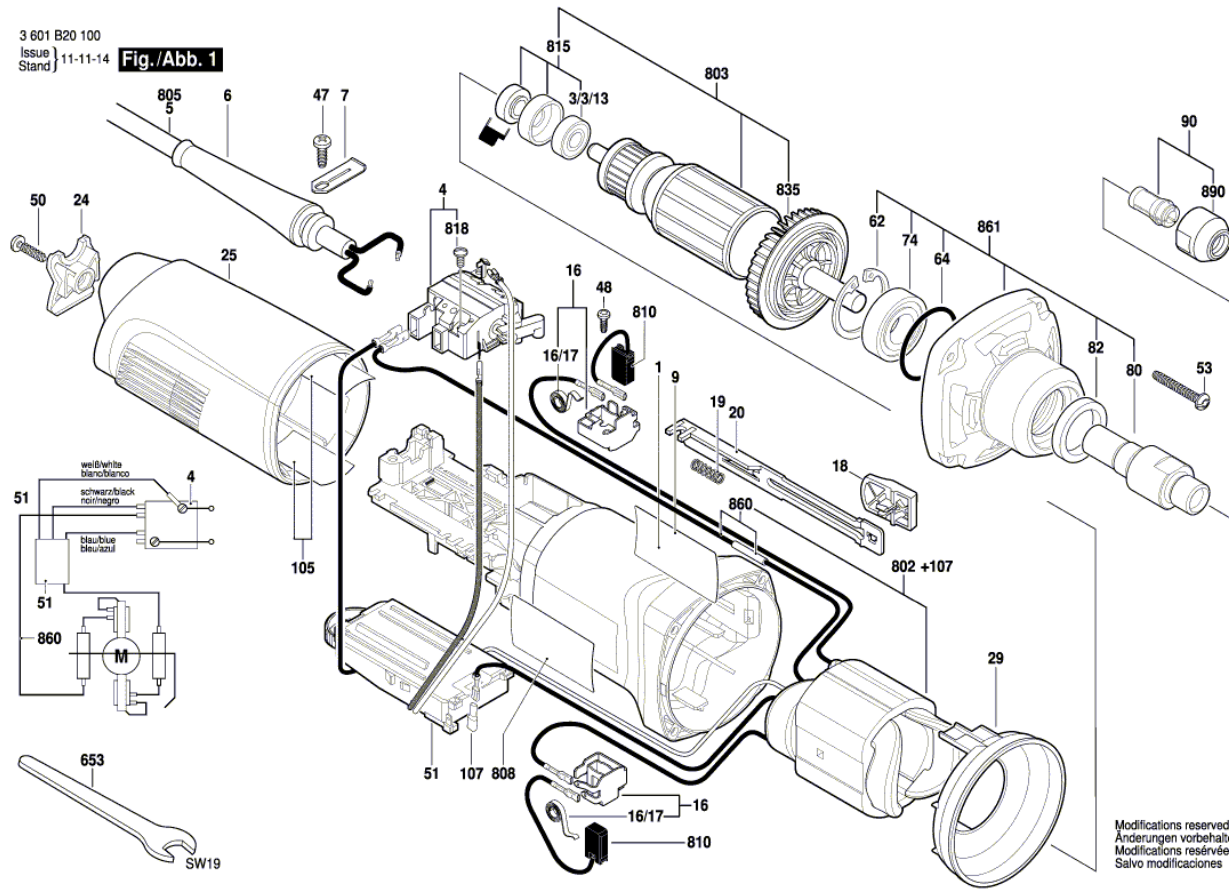

Изображение - модел - E

Списък на резервните части

Артикул	Каталожен номер	Описание	Изображение
1	3 605 108 224	КОРПУС НА МОТОР	1
3/3/13	2 600 905 032	САЧМЕН ЛАГЕР 7x19x6	1
4	1 607 200 199	ПУСКОВ КЛЮЧ	1
6	1 600 703 040	НАКРАЙНИК ЗА КАБЕЛ	1
7	1 601 302 017	СКОБА ЗА КАБЕЛ	1
9	3 601 110 593	ТАБЕЛКА	1
16	1 601 323 025	ЧЕТКОДЪРЖАЧ	1
16/17	1 604 652 013	СПИРАЛНА ПРУЖИНА	1
18	1 602 026 088	ШАЛТЕР-ПАЛЕЦ	1
19	1 604 611 026	ПРИТИСКАЩА ПРУЖИНА	1
20	1 602 319 010	ПРЕВКЛЮЧВАТЕЛ ЧЕРНО	1
24	1 605 500 227	КАПАЧЕ	1
25	1 605 500 251	КАПАК НА КОРПУС ТЪМНО СИНЬО	1
29	1 600 591 025	ДИФУЗЬОР	1
47	2 603 490 021	TORX-ВИНТ 4x12	1
48	1 613 435 034	ВИНТ 3x10 ST	1
50	2 603 490 023	TORX-ВИНТ 4x20	1
51	1 607 233 452	РЕГУЛАТОР НА ОБОРОТ	1
62	2 916 660 013	ОСИГУРИТЕЛ DIN 472-32x1,2 MM	1
64	1 610 210 130	О-ПРЪСТЕН 32,0x2,5 MM	1
74	2 600 905 017	САЧМЕН ЛАГЕР 15x32x9	1
80	3 603 523 047	ШПИНДЕЛ	1
82	3 600 103 018	КОМПЕНСАЦИОНЕН ПРЪС	1
90	3 607 030 474	ЗАСТОПОРЯВАЩ МОДУЛ Ø6 MM	1
105	1 601 008 005	ИЗОЛАЦИОННА ПЛАТКА	1
107	1 600 712 030	ИЗОЛАТОР	1
653	3 607 950 024	КЛЮЧ SW19	1
802	3 607 030 475	СТАТОР 230V	1
803	3 607 030 476	КОТВА 230V	1
805	1 607 000 392	ЗАХРАНВАЩ КАБЕЛ EU 4,15m 2 x 1,0mm H07 RN-F	1
808	1 601 11A 3H3	ТАБЕЛКА	1
810	1 607 000 482	ЧЕТКИ-КОМПЛЕКТ Kohlebürstensatz 10 x 1 607 014 176	1
810	1 607 014 176	ЧЕТКИ-КОМПЛЕКТ	1

Списък на резервните части

Артикул	Каталожен номер	Описание	Изображение
815	1 607 000 378	К-Т РЕЗЕРВНИ ЧАСТИ	1
818	2 910 110 048	ВИНТ DIN 85-AM3x6-CUZN	1
835	1 606 610 129	ВЕНТИЛАТОР	1
860	1 604 448 023	СВЪРЗВАЩ ПРОВОДНИК	1
861	3 607 030 477	РЕДУКТОРНА ГЛАВА	1
890	3 603 313 006	ГАЙКА	1